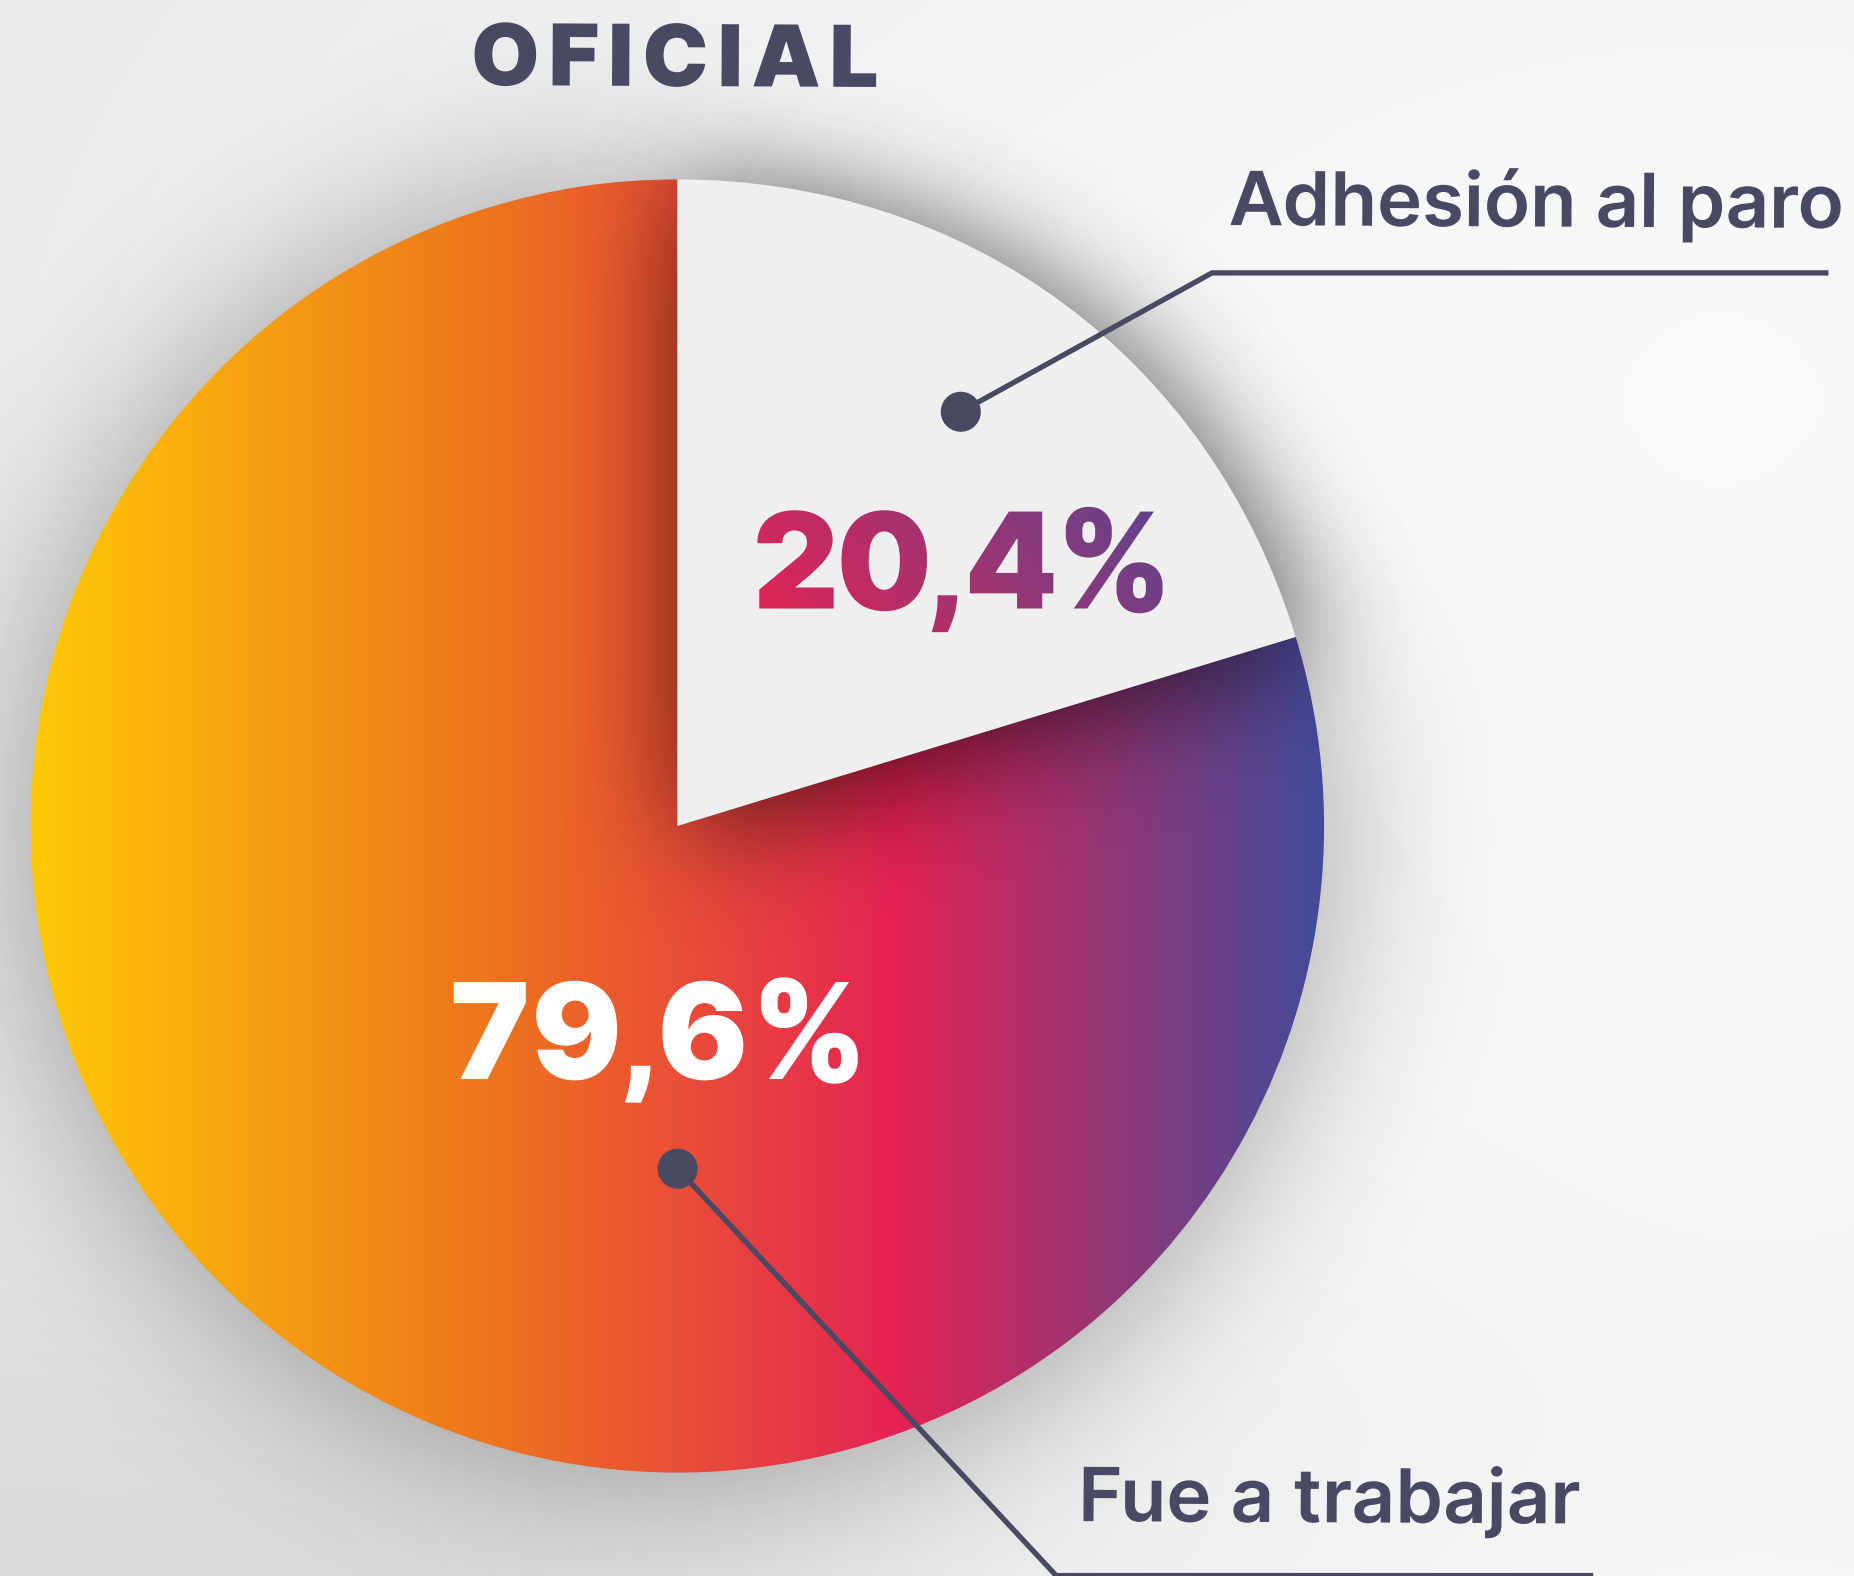

DEPARTAMENTO LA CAPITAL

(Santa Fe)