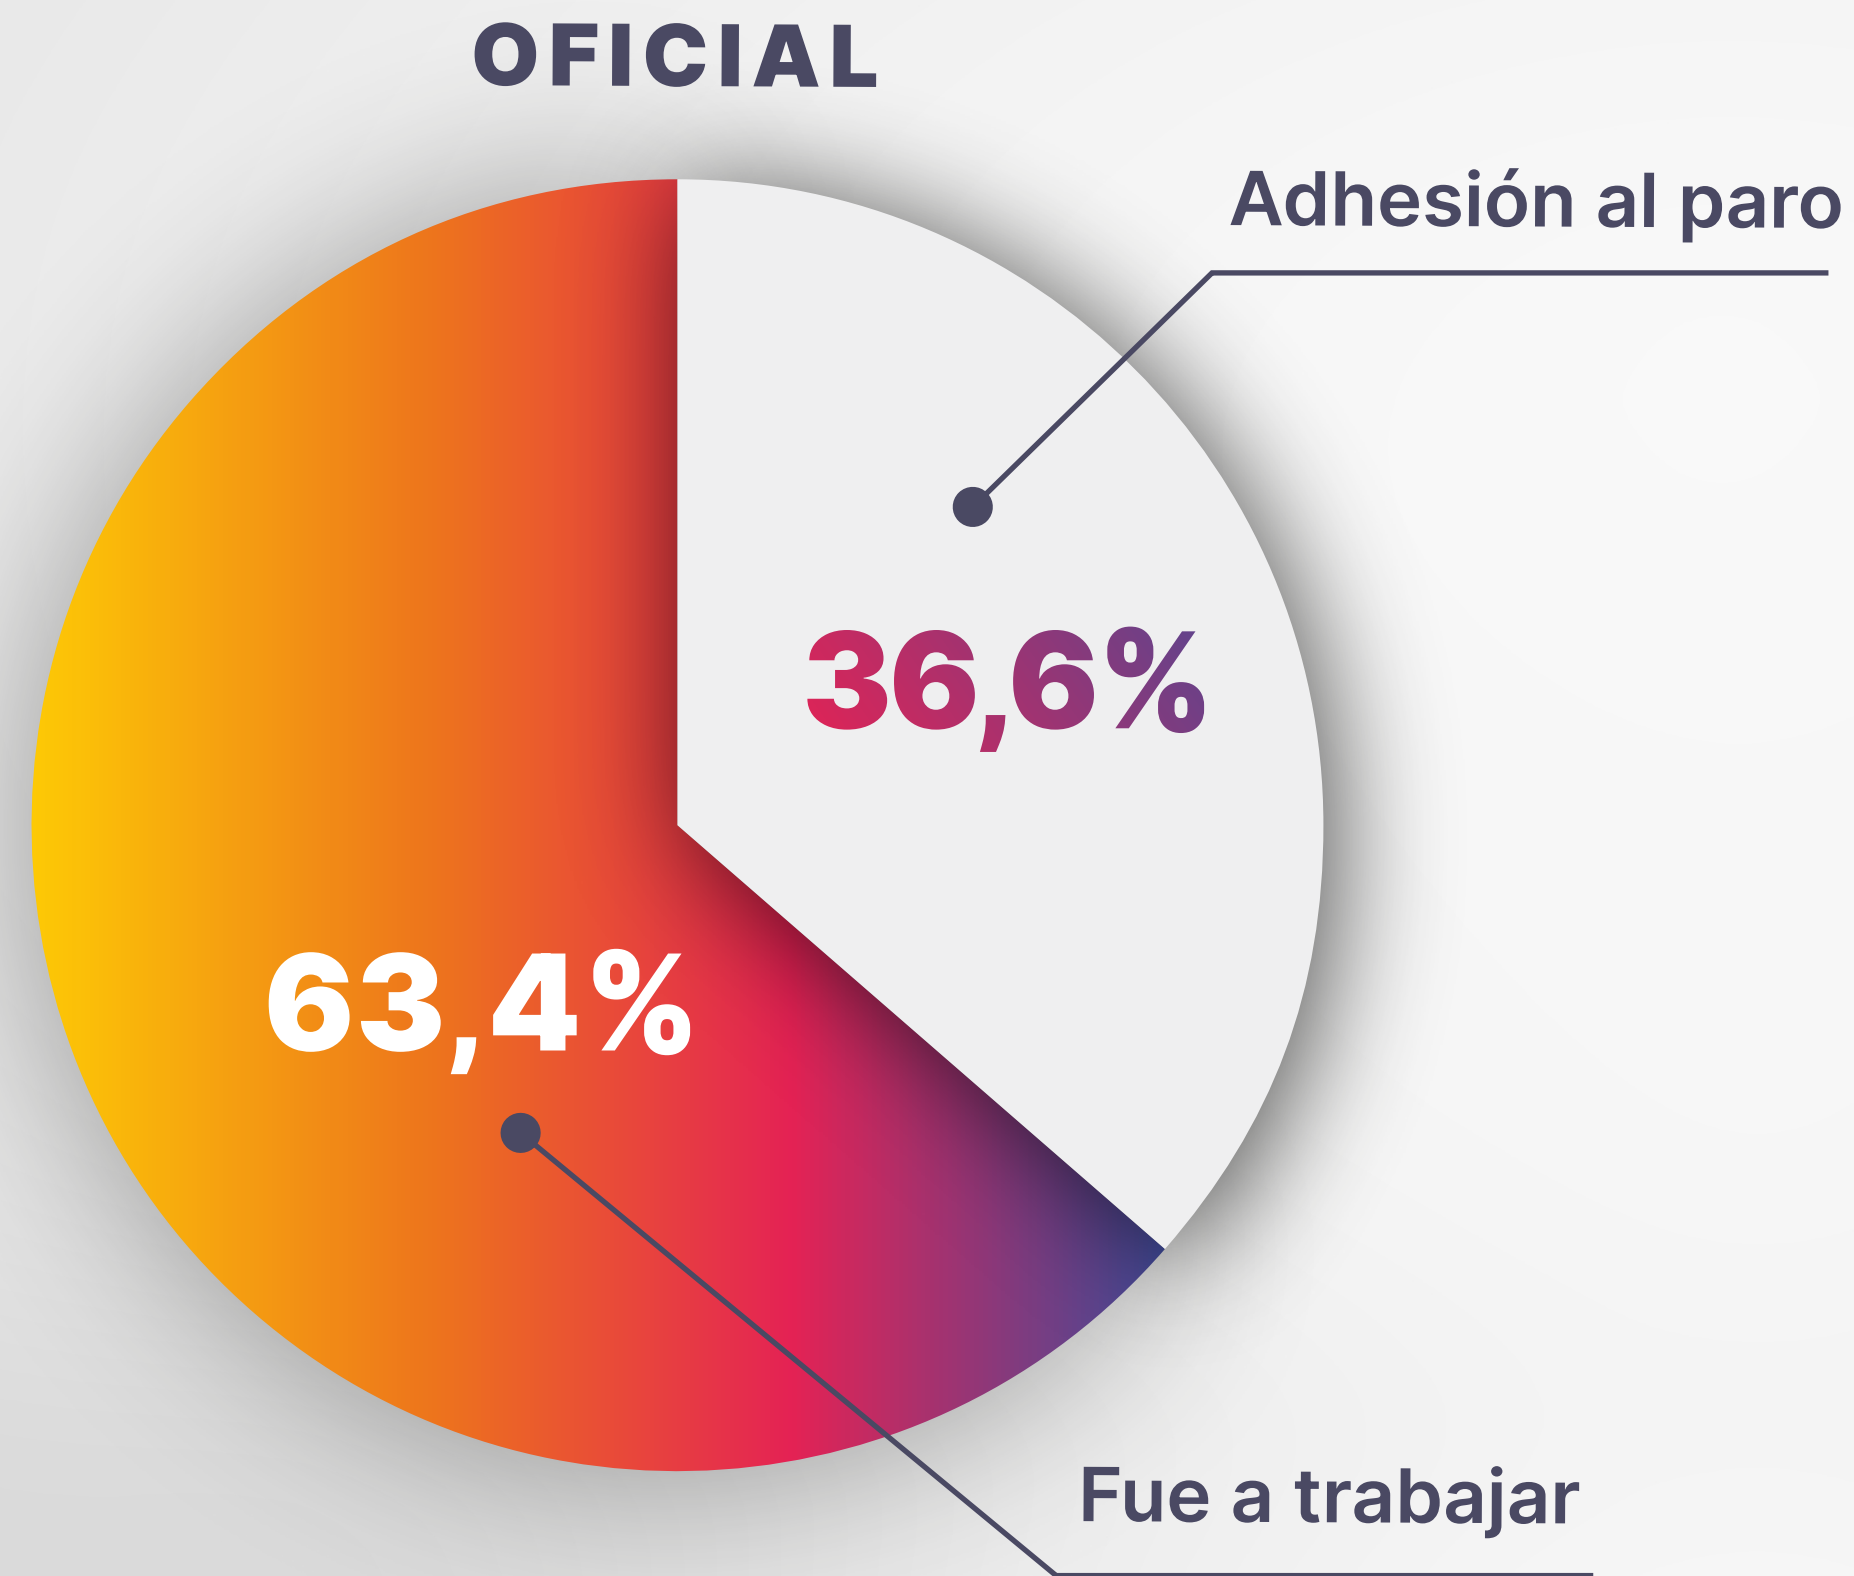

DEPARTAMENTO ROSARIO