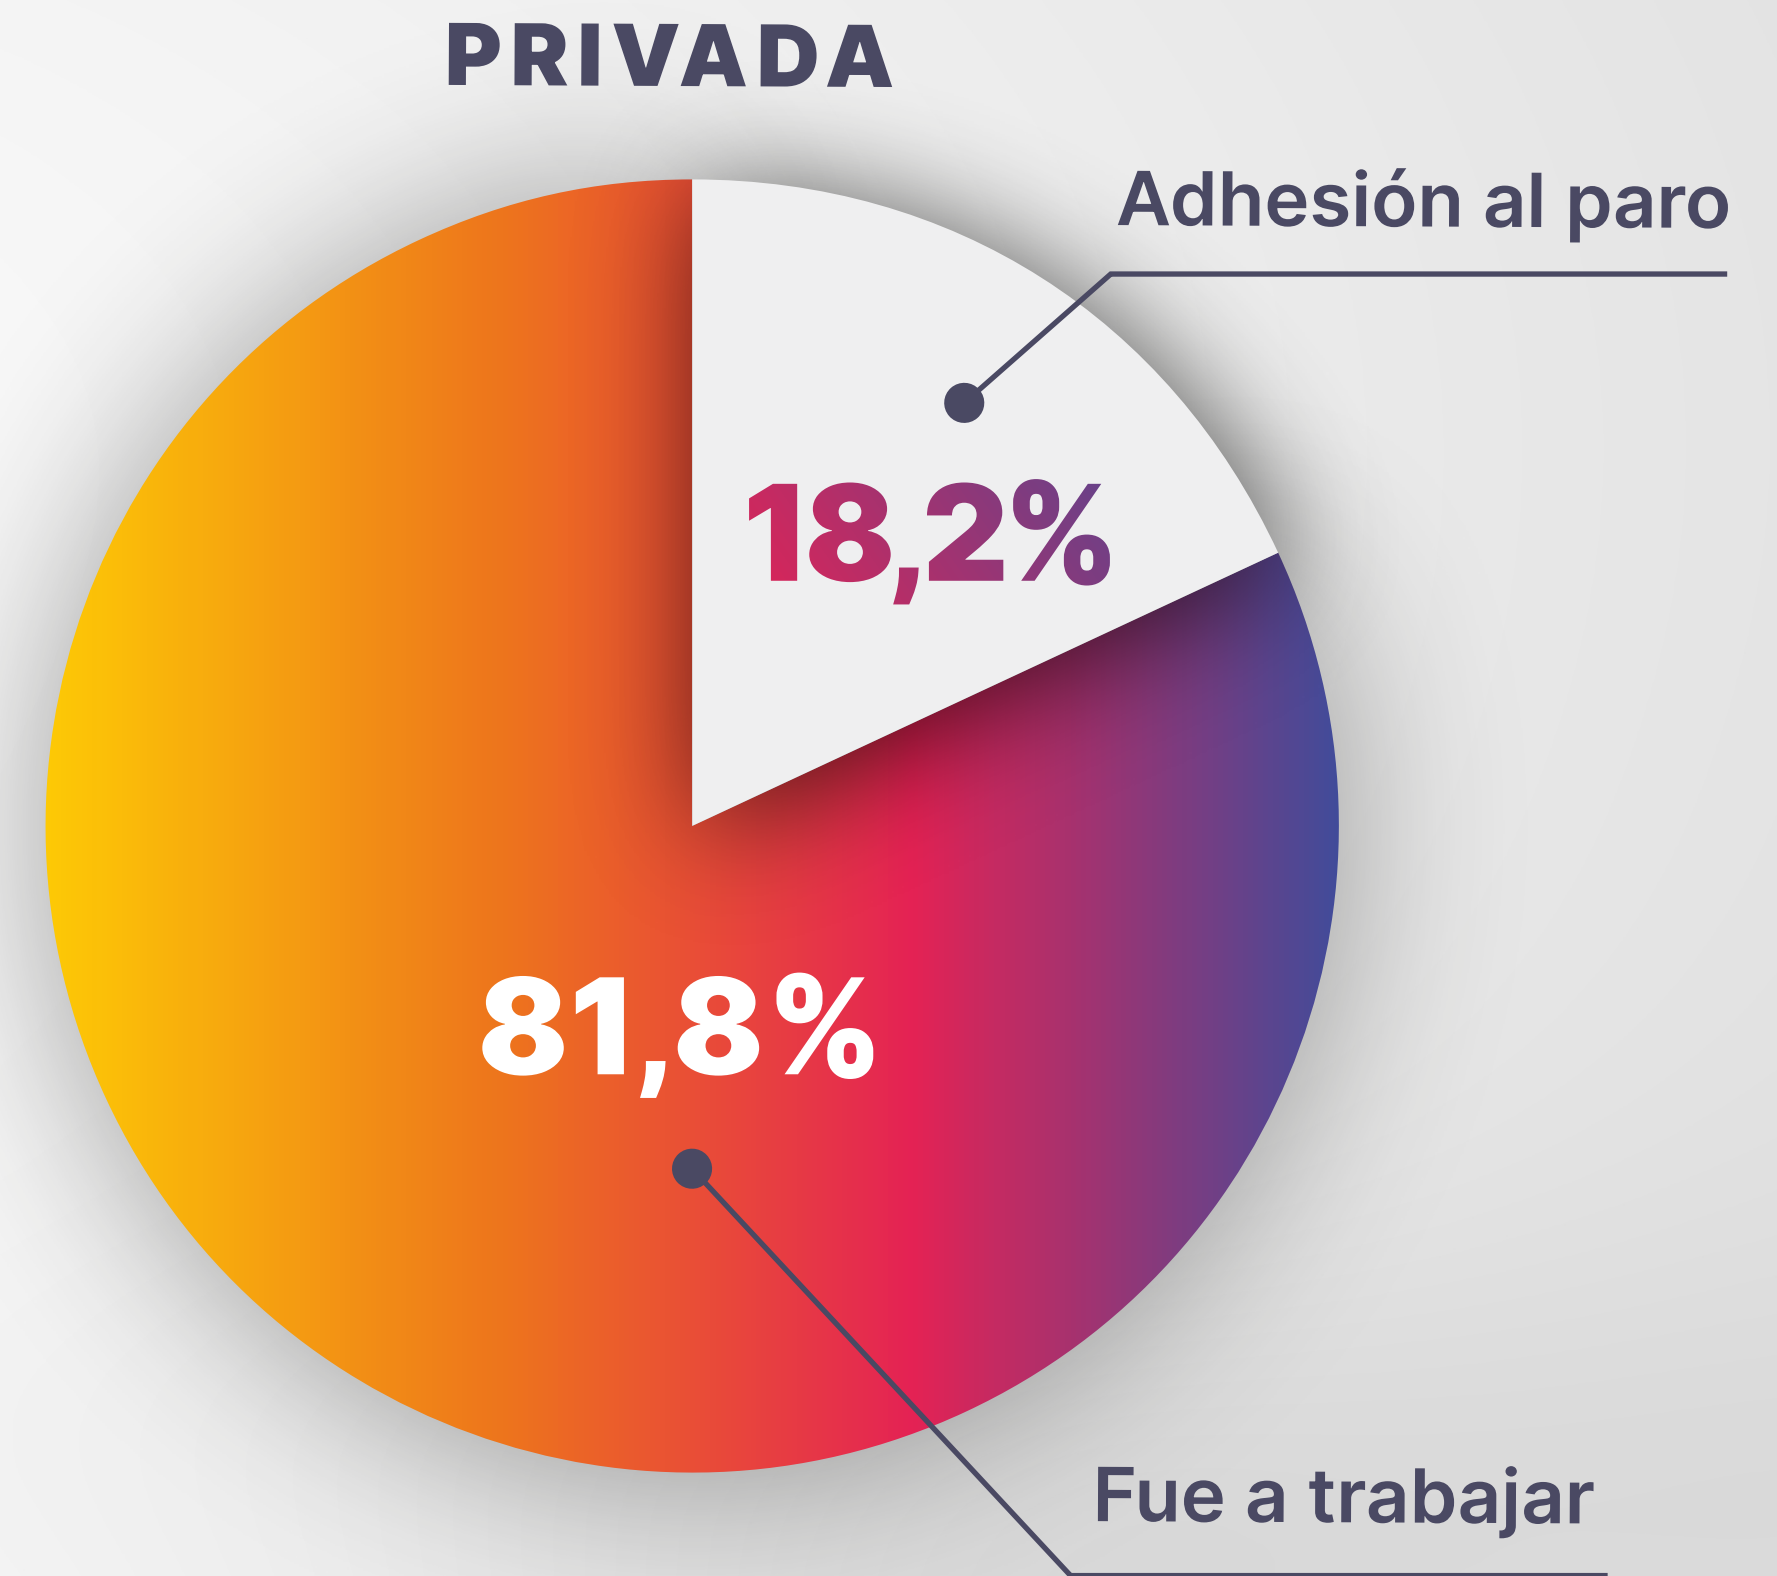

DEPARTAMENTO LA CAPITAL

(Santa Fe)