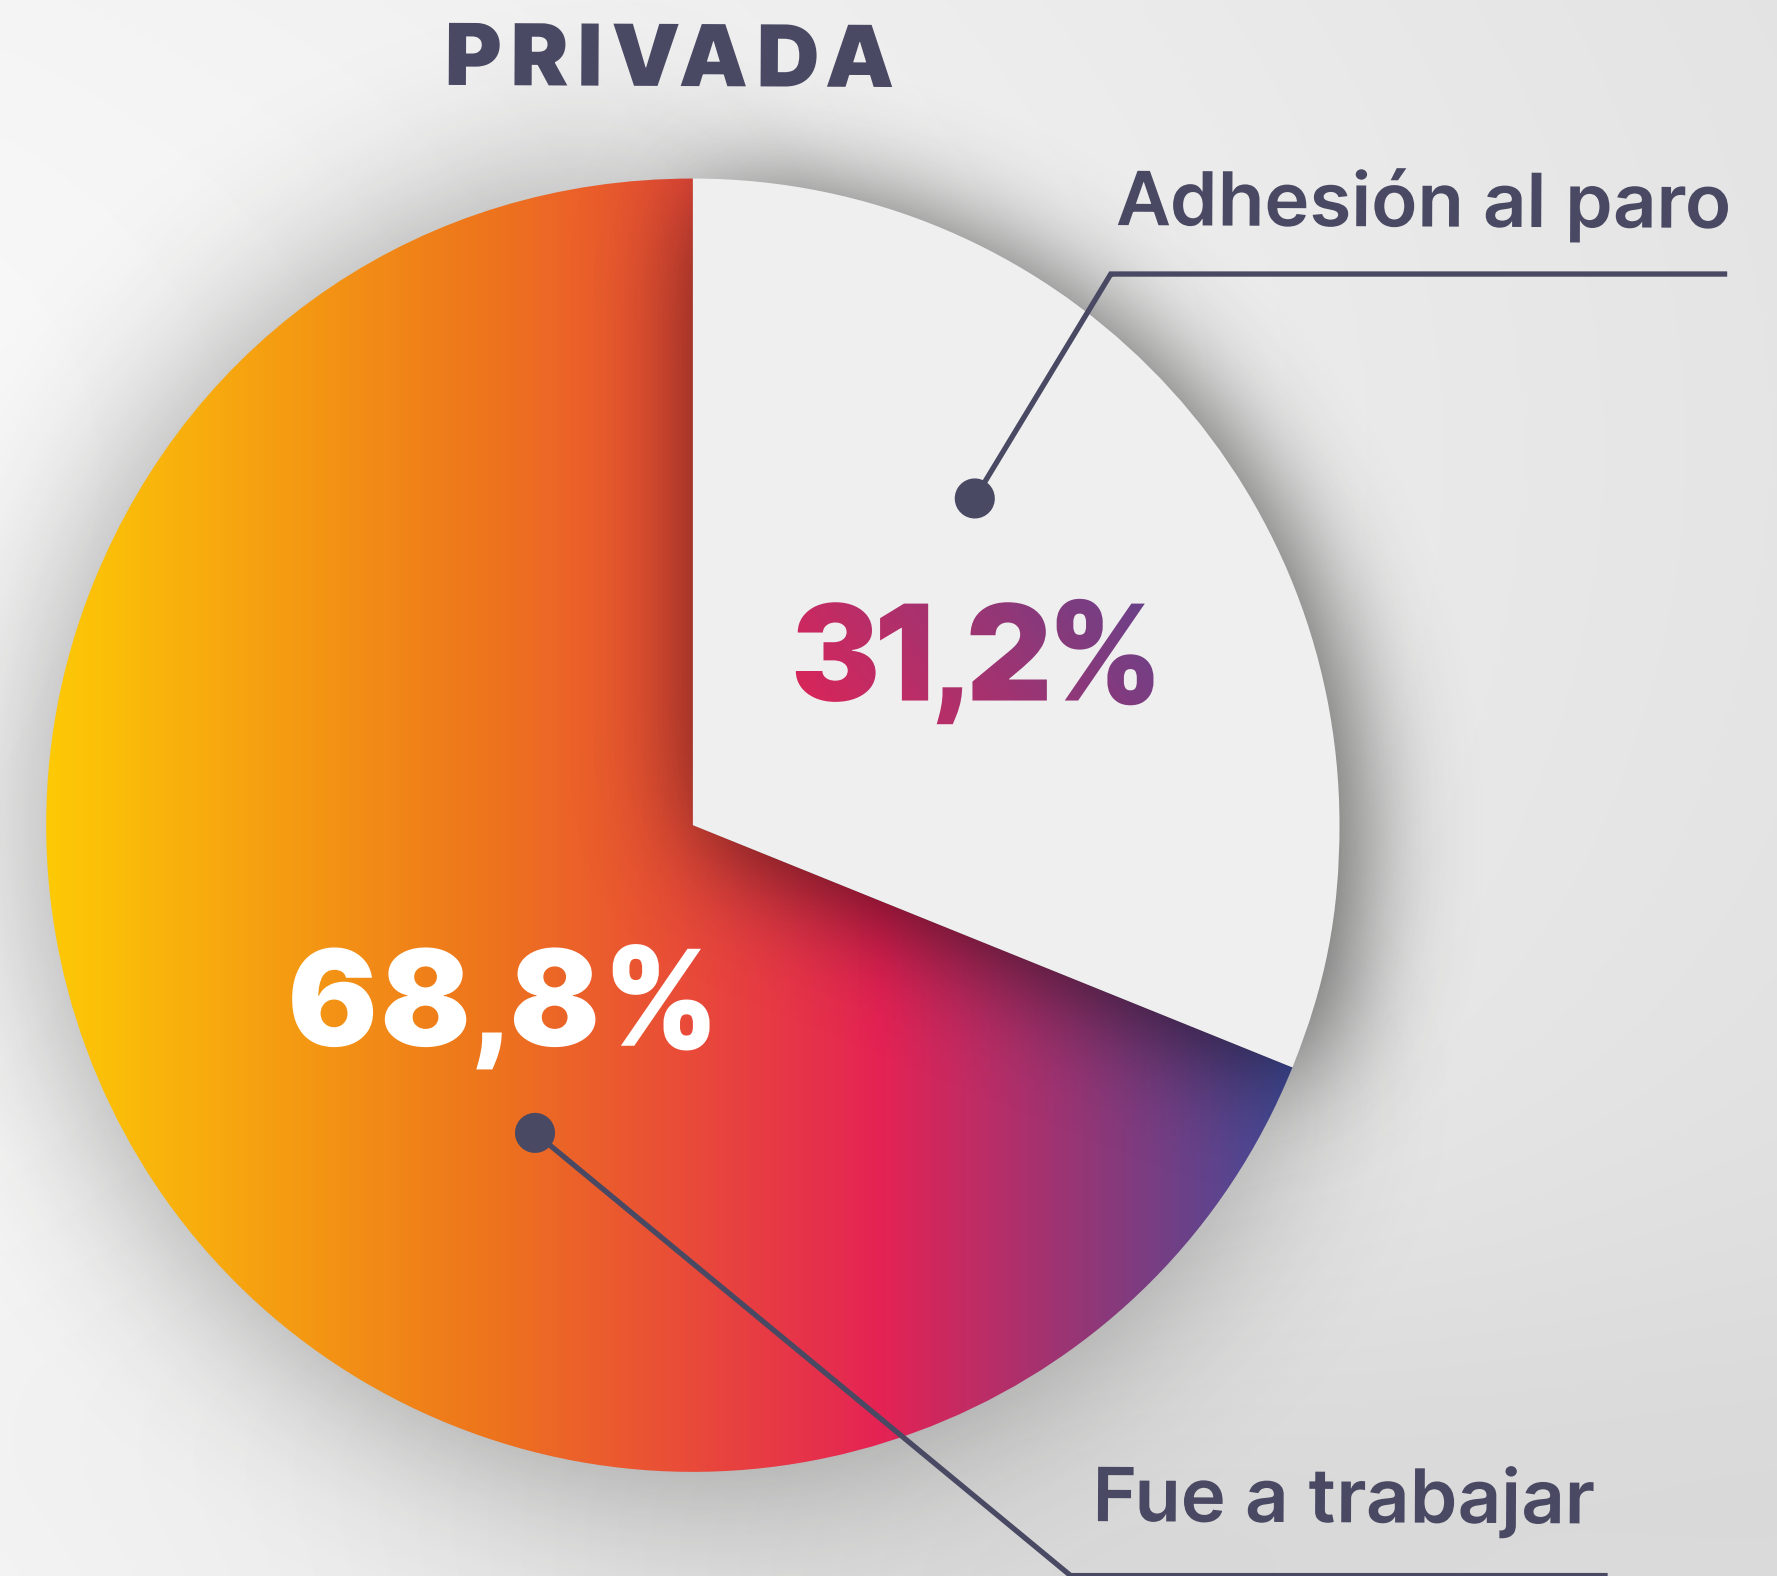

DEPARTAMENTO ROSARIO