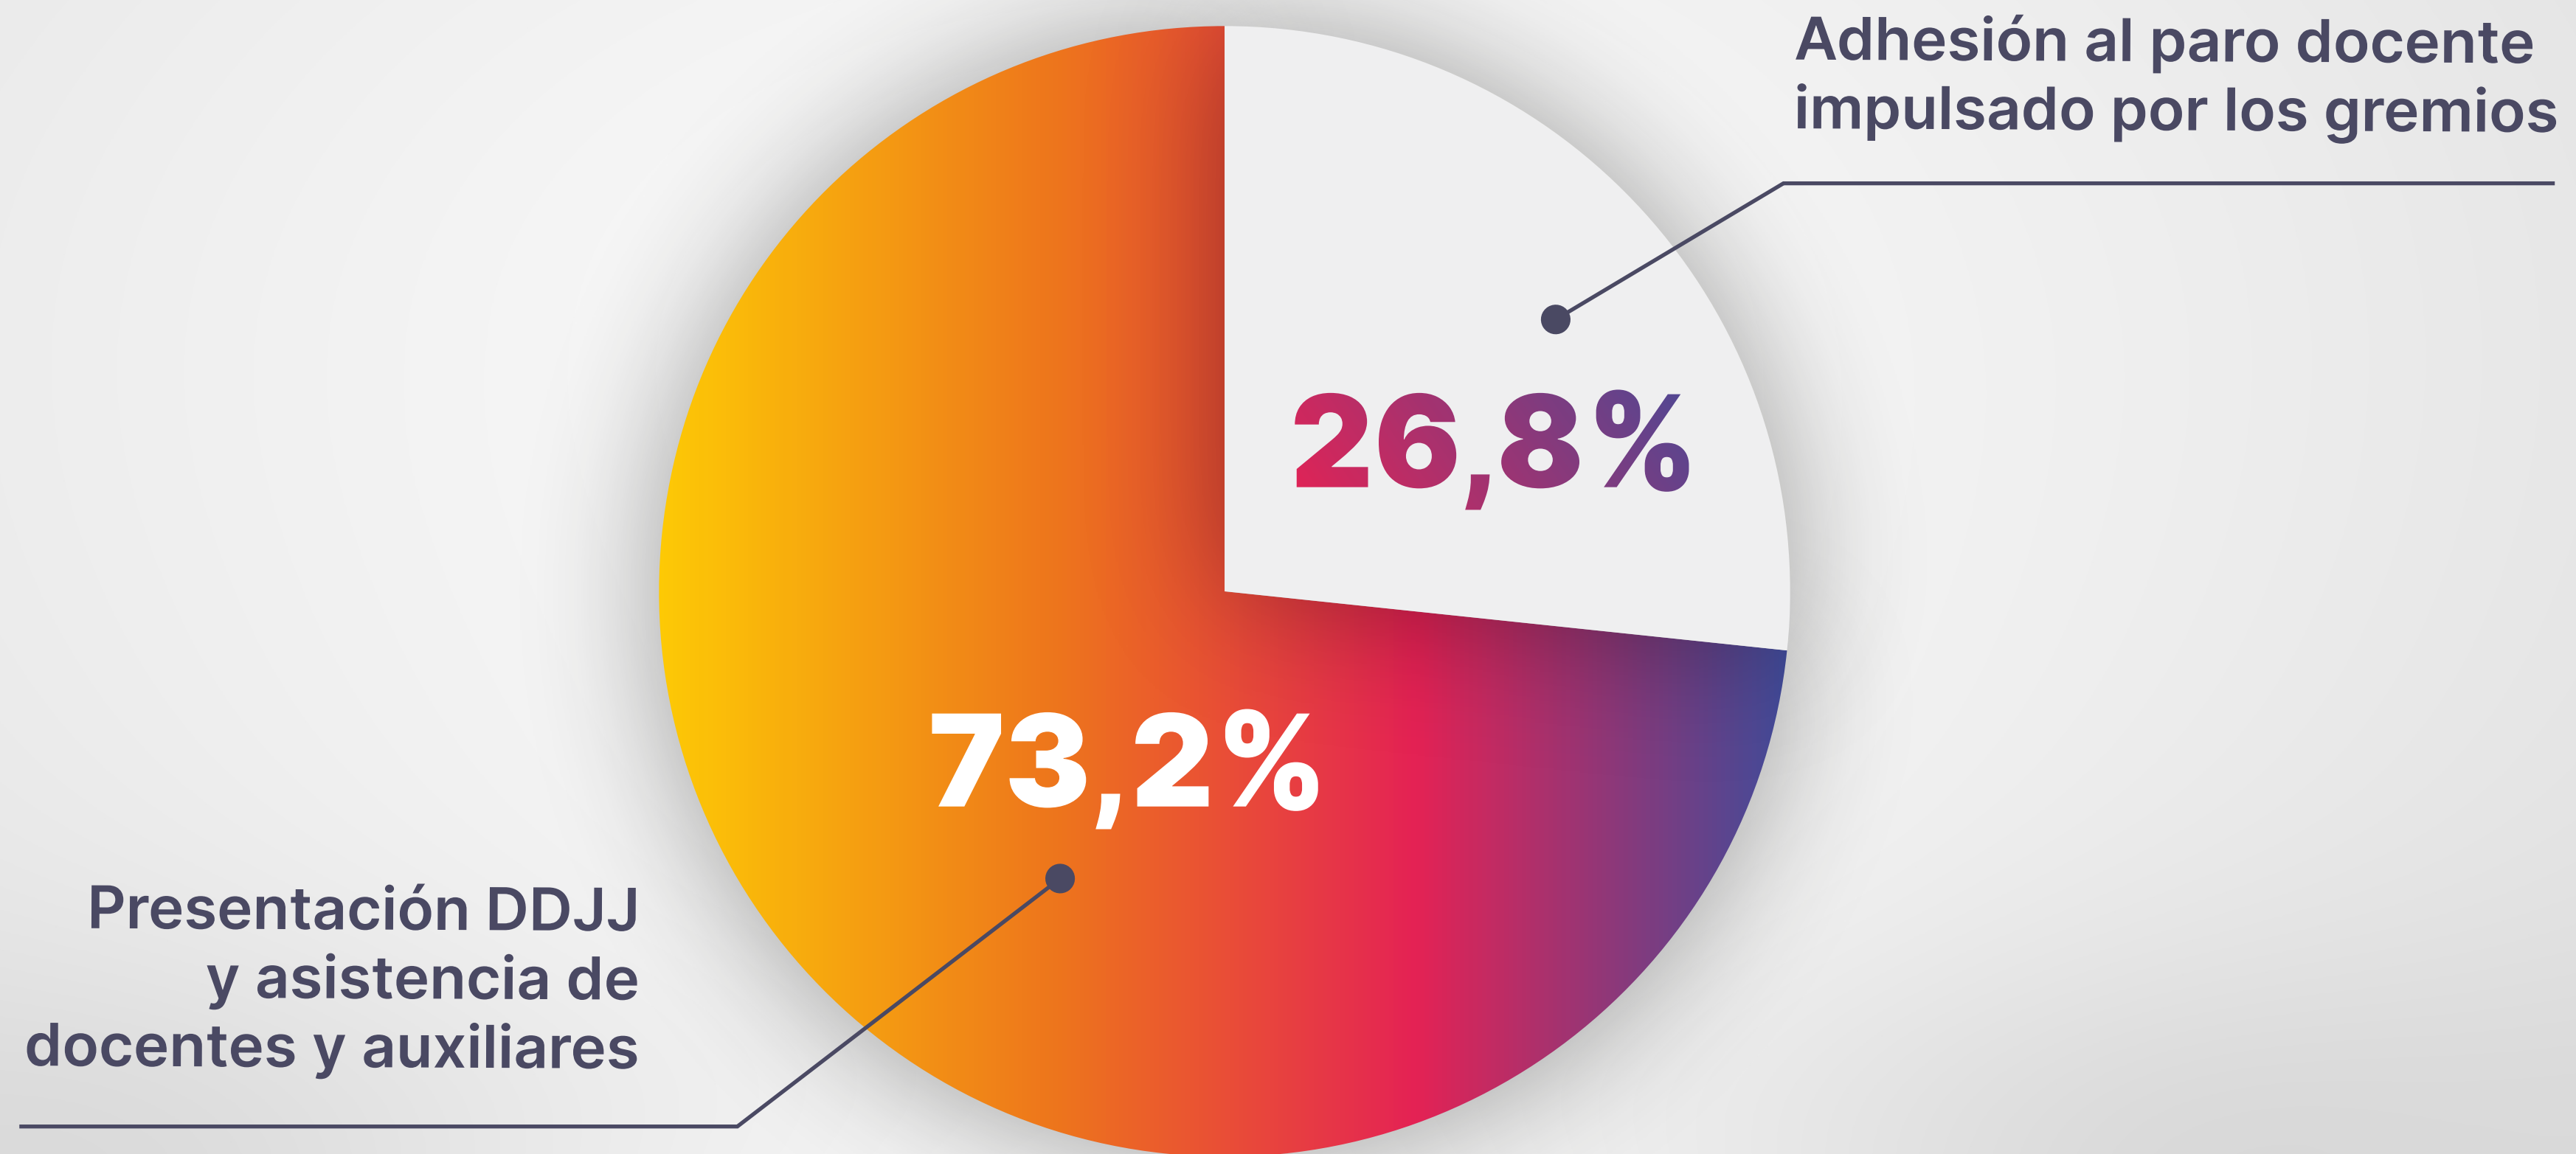

**PARO**  
**12.09.2024**

---

**Informe sobre declaraciones  
juradas ante la medida de fuerza  
impulsada por los gremios  
docentes**

---

# ADHESIÓN PARO VS. ASISTENCIA A CLASES

Gestión Oficial y Privada

**Solo el 26,8%**  
**de docentes de la provincia**  
**acataron la medida de fuerza**

De 83.213 docentes  
de la provincia,  
**60.962**  
presentaron la DDJJ  
y asistieron a las escuelas.

---

**+ del 73%**  
de asistencia docente